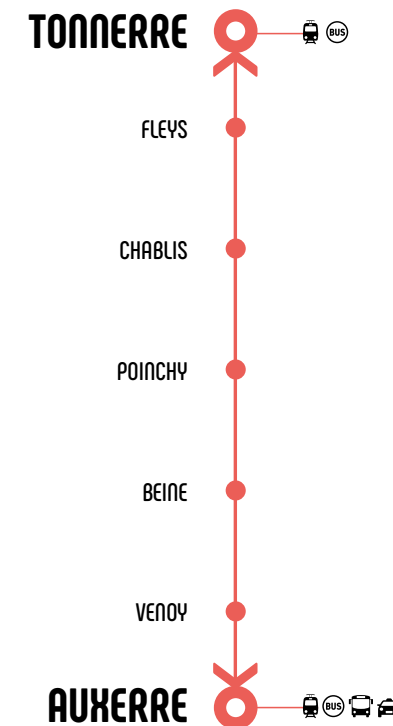

www.viamobigo.fr

Mobigo **03 80 11 29 29**

(1) prix d'un appel local

SERVICE ASSURÉ PAR

Mobigo

Période scolaire

Période du 1er septembre au 30 juin

Période du 1er juillet au 31 août

TONNERRE > AUXERRE	Lundi à vendredi			Lundi à vendredi			Lundi à Samedi	
	①	②	① ③	①	① ③	①	① ③	① ③
TONNERRE Les Prés-Hauts - Rue du Professeur Abel Minard		06:40	13:10		13:10		08:10	13:10
TONNERRE Hôpital		06:45	13:15		13:15		08:15	13:15
TONNERRE Gare SNCF	06:30		13:17	07:28	13:17	13:28	08:17	13:17
TONNERRE Place Marguerite de Bourgogne	06:32		13:19	07:30	13:19	13:30	08:19	13:19
TONNERRE 58 bis Rue Vaucorbe	06:34		13:21		13:21		08:21	13:21
FLEYS Place de l'église		06:50	13:37	07:44	13:37	13:44	08:37	13:37
CHABLIS Abri rue Bretauche	06:57		13:46	07:53	13:46	13:53	08:46	13:46
POINCHY Route départementale 965		07:03	13:51	07:58	13:51	13:58	08:51	13:51
BEINE Abri route départementale 965		07:08	13:56	08:03	13:56	14:03	08:56	13:56
VENOT La Brosse	07:15	07:15	14:03	08:10	14:03	14:10		14:03*
AUXERRE Gare SNCF	07:22		14:10	08:20	14:10	14:20	09:10	14:10
AUXERRE Gare routière	07:30	07:30	14:18		14:18		09:18	14:18
AUXERRE Lycée Fourier	07:43	07:43						
AUXERRE Arquebuse	07:53	07:53	14:23	08:30	14:23	14:30	09:23	14:23

- ① Circule les jours fériés
- ② Ne circule pas les jours fériés
- ③ Service à la demande à réserver au plus tard la veille avant 17h au 0800 303 309 (Réservation du lundi au vendredi, sauf jours fériés)
- Sauf le samedi

Mobigo
Bourgogne-Franche-Comté
emmène-moi là où je veux !

- Train
- Tramway
- Vélo libre service
- Bus urbain
- Autopartage
- Location de vélo
- Autocar
- Taxi
- Abris-vélos
- Location de voiture